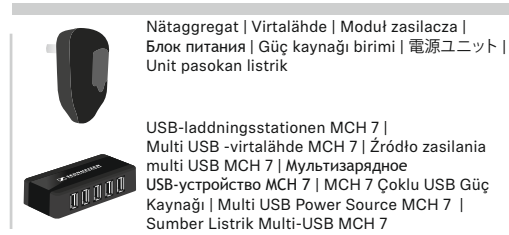

Tillbehör | Tarvikkeet | Akcesoria | Аксессуары | Aksesorlar | アクセサリー | Aksesori