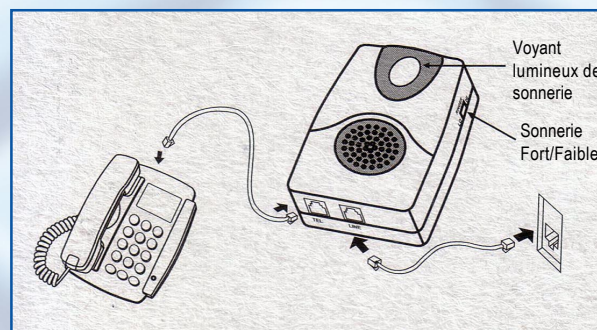

F

- Indicateur de sonnerie de téléphone
- Sonnerie électronique puissante (95dB)
- Réglage du volume (Fort / Faible)
- Indicateur lumineux de sonnerie
- Installation murale possible
- Fonctionne sans pile

GB

USING

- Connect your telephone line cord to the socket located at front of CL11 then connect the plug into the wall socket.
- Connect your telephone to the CL11 with the line cord included.
- A switch located on the right side of the CL11 unit allows the ringer to be switched to LOW or HIGH .

F

INSTALLATION

- Branchez votre ligne téléphonique dans la prise située à l'avant de votre CL11, puis l'autre extrémité dans votre prise téléphonique murale.
- Branchez votre téléphone à votre CL11 avec le cordon fourni.
- Un interrupteur situé sur le côté droit permet de régler le niveau Fort / Faible (HI/LO).